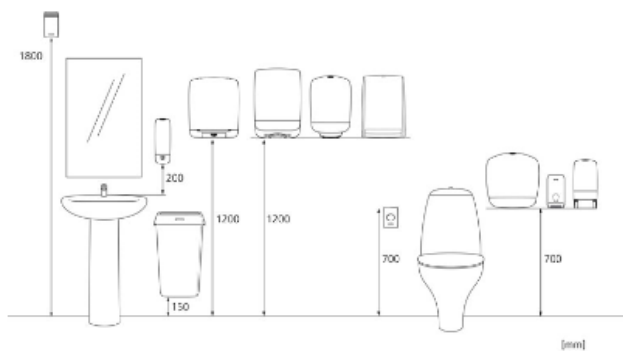

## Paleta transportowa

x 800 mm

y 1235 mm

z 1200 mm

315

151,15 kg

6414300090212

**Wymiary i instalacja****Powiązane produkty**